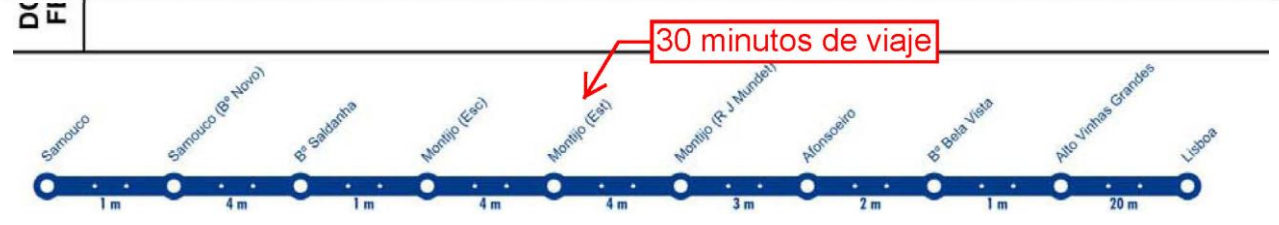

435

LISBOA - SAMOUÇO (VIA MONTIJO)

PARTIDAS DE SAMOUÇO

		PARTIDAS DE LISBOA																							
HORA	06	07	08	09	10	11	12	13	14	15	16	17	18	19	20	21	22	23	24						
DIAS ÚTEIS		00	10^a	15	00					45		15^a	00	00	30										
		30	35^a									30	15^a	10											
		45	55										30	20^c											

HORA	06	07	08	09	10	11	12	13	14	15	16	17	18	19	20	21	22	23	24
SÁBADOS