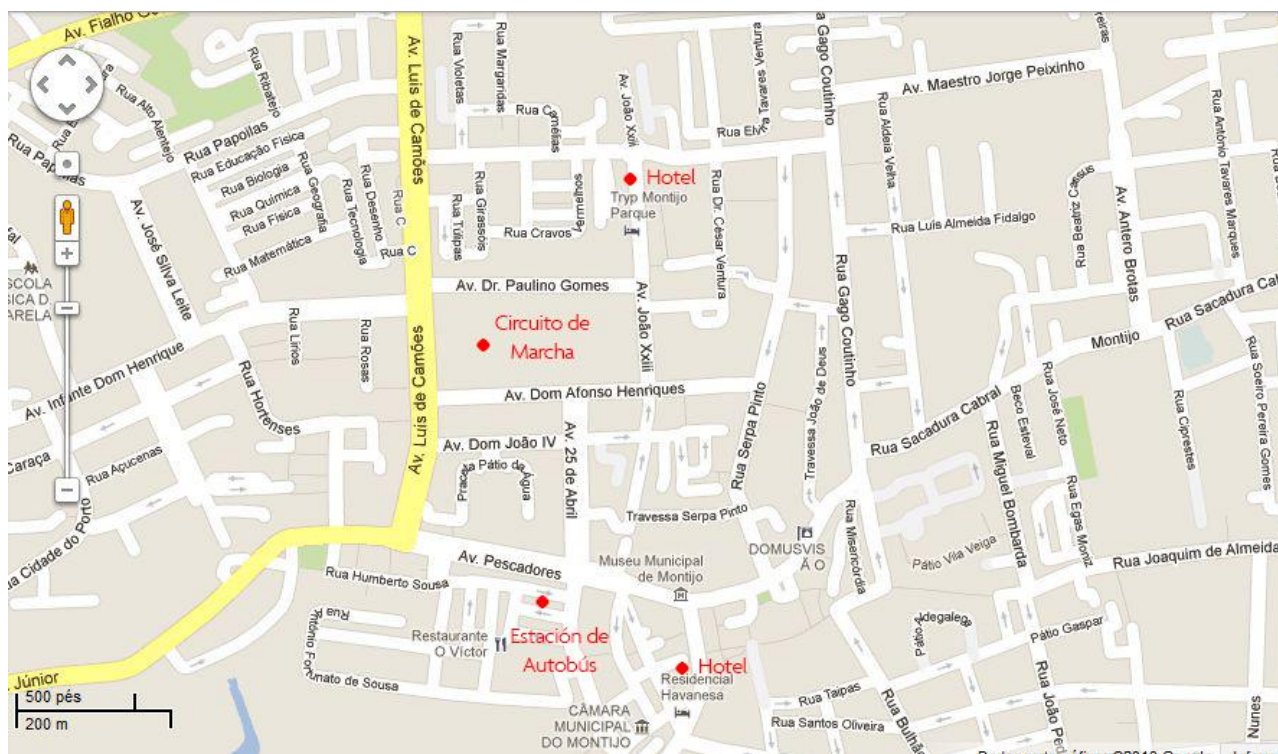

PLANO DE SITUACIÓN DE CIRCUITO Y HOTELES

HORARIO AUTOBUSES LISBOA - MONTIJO

453		LISBOA (GARE DO ORIENTE) - SÃO FRANCISCO (VIA MONTIJO)																								
		PARTIDAS DE S FRANCISCO																								
		PARTIDAS DE LISBOA																								
HORA		06	07	08	09	10	11	12	13	14	15	16	17	18	19	20	21	22	23	24						
DIAS ÚTEIS						45a		00	15	30																
SÁBADOS		06	07	08	09	10	11	12	13	14	15	16	17	18	19	20	21	22	23	24						

30 minutos de viaje

a) Não se efectua durante o mês de Agosto

Patrocinadores Principales:

Proveedores Oficiales:

Colaboradores: