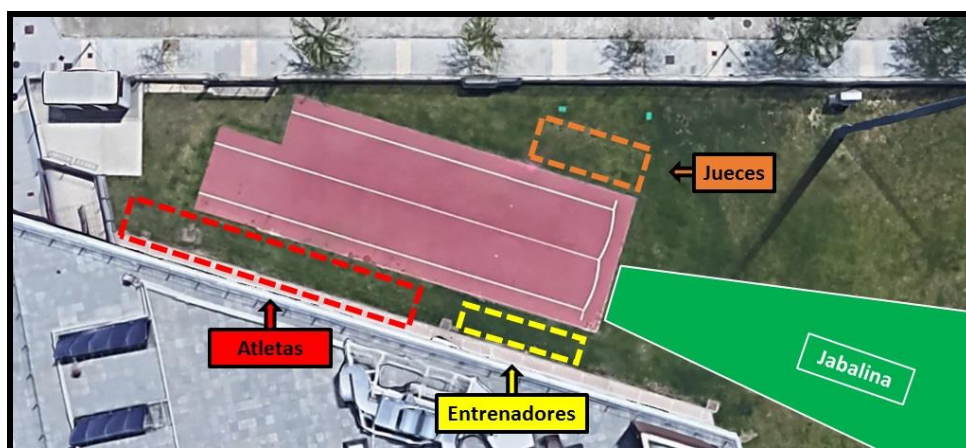

CONTROL RFEA SECTOR DE LANZAMIENTOS CAR LEÓN

17 de julio de 2021

HORARIO DE COMPETICIÓN

Acceso a la instalación		Salida zona competición	Hora	Prueba
Apertura	Cierre			
17:00 h	17:05 h	17:05 h	18:10 h	Martillo mixto
17:20 h	17:25 h	17:25 h	18:30 h	Disco femenino
17:25 h	17:30 h	17:30 h	18:30 h	Peso mixto
18:50 h	18:55 h	18:55 h	20:00 h	Jabalina mixta
18:55 h	19:00 h	19:30 h	20:00 h	Disco masculino

PLANO GENERAL

ACREDITACIONES, C.I.T., CONTROL DE ACCESO, CÁMARA DE LLAMADAS Y ZONA CALENTAMIENTO

Socio Patrocinador RFEA:

Patrocinador Principal RFEA:

Patrocinadores Oficiales RFEA:

Instituciones RFEA:

LANZAMIENTO DE MARTILLO, DISCO Y PESO

LANZAMIENTO DE JABALINA

- Uso obligatorio de la mascarilla en todo el recinto CAR León.
- Control de temperatura en el acceso a la instalación – zona de competición.
- No está autorizado el acceso del público al CAR León (zona interior y exterior), solo atletas, entrenadores y personal acreditado. Solo podrán acceder a la instalación, en la franja horaria marcada en el horario de la competición.
- El acceso al interior de las instalaciones cubiertas del CAR León estará prohibido para todos los atletas y entrenadores. Solo podrá acceder el personal autorizado.
- El acceso a los aseos (en la sala de redes) será individual y por turnos, sin poder coincidir en el mismo espacio y zona de tránsito dos personas.
- Una vez terminada la prueba, se deberán abandonar las instalaciones del CAR León.