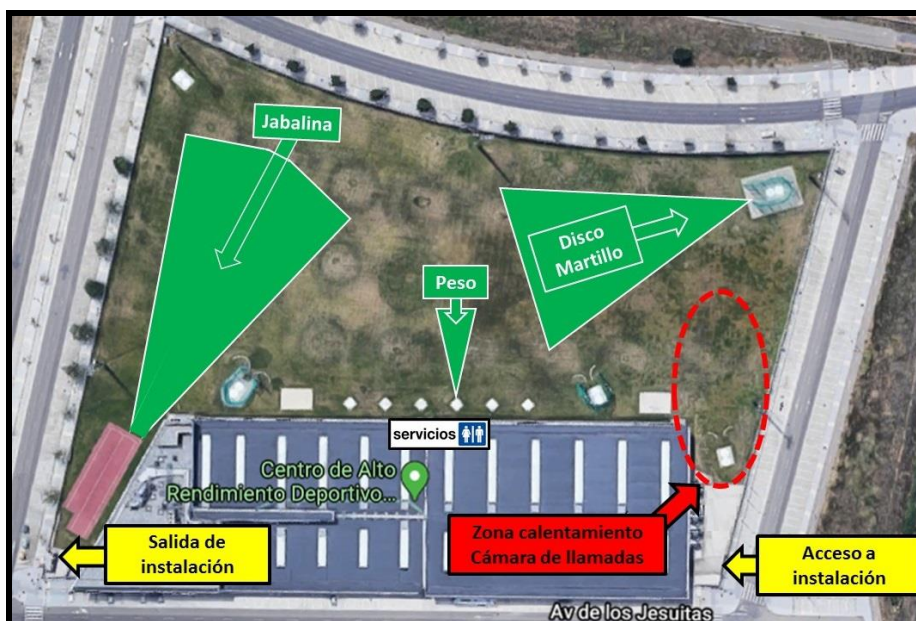

CONTROL RFEA SECTOR DE LANZAMIENTOS CAR LEÓN

17 de julio de 2021

HORARIO DE COMPETICIÓN

Acceso a la instalación		Salida zona competición	Hora	Prueba
Apertura	Cierre			
17:00 h	17:05 h	17:05 h	18:10 h	Martillo mixto
17:20 h	17:25 h	17:25 h	18:30 h	Disco femenino
17:25 h	17:30 h	17:30 h	18:30 h	Peso mixto
18:50 h	18:55 h	18:55 h	20:00 h	Jabalina mixta
18:55 h	19:00 h	19:30 h	20:00 h	Disco masculino

PLANO GENERAL