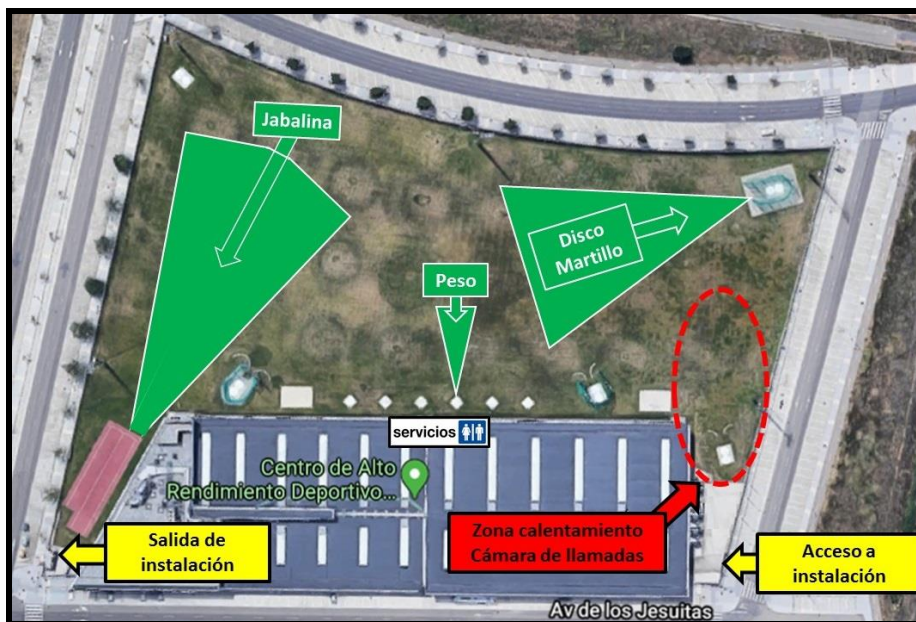

CONTROL RFEA SECTOR DE LANZAMIENTOS CAR LEÓN

7 de julio de 2021

HORARIO DE COMPETICIÓN

Acceso a la instalación		Salida zona competición	Hora	Prueba
Apertura	Cierre			
17:15 h	17:20 h	17:20 h	18:30 h	Martillo mixto
17:20 h	17:25 h	17:25 h	18:30 h	Disco femenino
17:25 h	17:30 h	17:30 h	18:30 h	Peso mixto
18:50 h	18:55 h	18:55 h	20:00 h	Jabalina mixta
18:55 h	19:00 h	19:30 h	20:00 h	Disco masculino

PLANO GENERAL