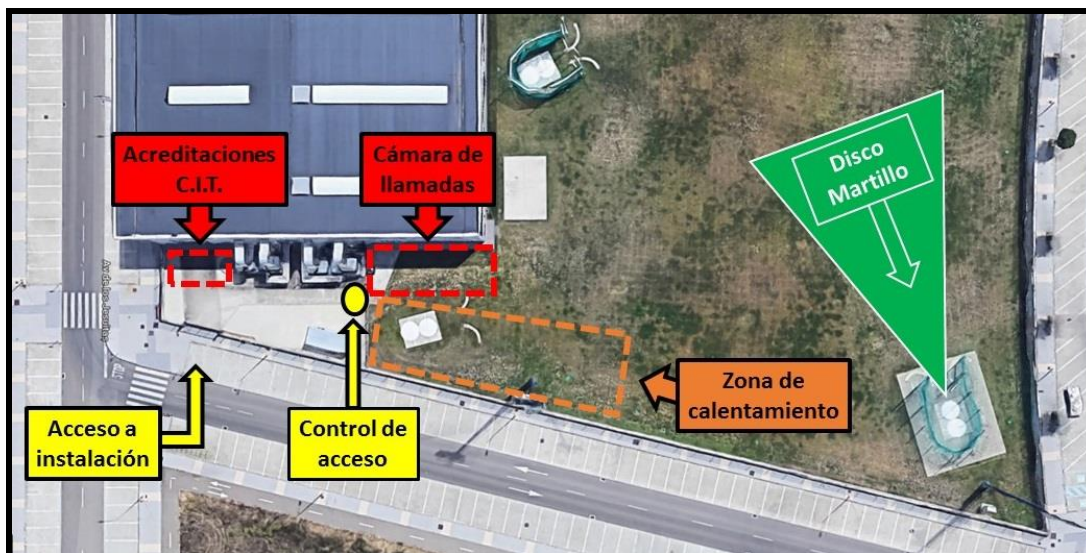

CONTROL RFEA SECTOR DE LANZAMIENTOS CAR LEÓN

16 de agosto de 2020

HORARIO DE COMPETICIÓN

Cámara de Llamadas		Salida Pista	Hora	Prueba
Apertura	Cierre			
17:30	17:35	17:40	18:10	Jabalina
17:50	17:55	18:00	18:30	Martillo
18:50	18:55	19:00	19:30	Disco
19:00	19:05	19:10	19:40	Peso

PLANO GENERAL

ACREDITACIONES, C.I.T., CONTROL DE ACCESO, CÁMARA DE LLAMADAS Y ZONA CALENTAMIENTO

LANZAMIENTO DE MARTILLO, DISCO Y PESO

LANZAMIENTO DE JABALINA

- No está autorizado el acceso del público al CAR León (zona interior y exterior).
- El acceso al interior de las instalaciones cubiertas del CAR León estará prohibido para todos los atletas y entrenadores. Solo podrá acceder el personal autorizado.
- El acceso a los aseos (en la sala de redes) será individual y por turnos, sin poder coincidir en el mismo espacio y zona de tránsito dos personas.