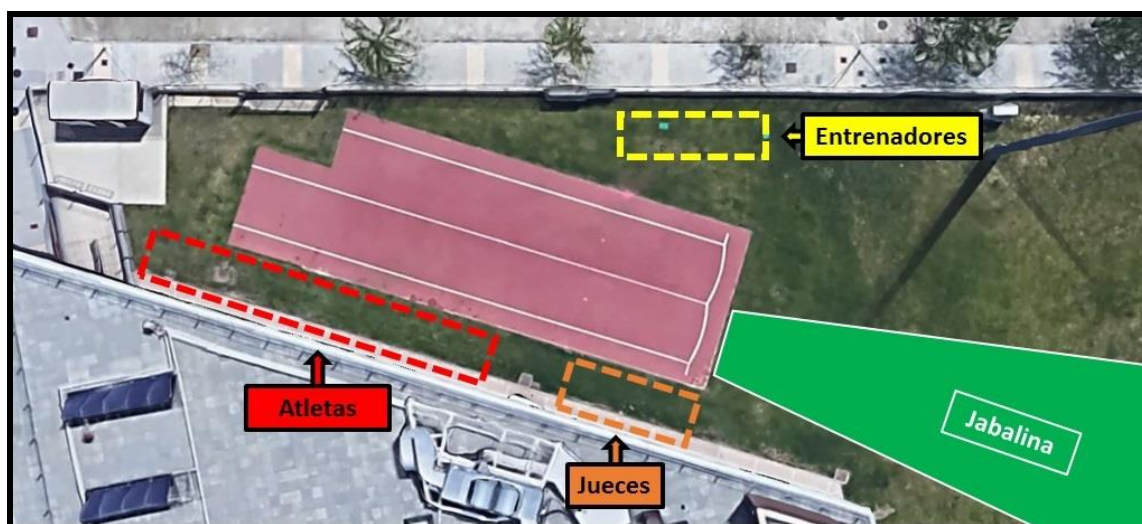

CONTROL RFEA SECTOR DE LANZAMIENTOS CAR LEÓN

16 de agosto de 2020

HORARIO DE COMPETICIÓN

Cámara de Llamadas		Salida Pista	Hora	Prueba
Apertura	Cierre			
17:30	17:35	17:40	18:10	Jabalina
17:50	17:55	18:00	18:30	Martillo
18:50	18:55	19:00	19:30	Disco
19:00	19:05	19:10	19:40	Peso

PLANO GENERAL

ACREDITACIONES, C.I.T., CONTROL DE ACCESO, CÁMARA DE LLAMADAS Y ZONA CALENTAMIENTO

LANZAMIENTO DE MARTILLO, DISCO Y PESO

LANZAMIENTO DE JABALINA

- No está autorizado el acceso del público al CAR León (zona interior y exterior).
- El acceso al interior de las instalaciones cubiertas del CAR León estará prohibido para todos los atletas y entrenadores. Solo podrá acceder el personal autorizado.
- El acceso a los aseos (en la sala de redes) será individual y por turnos, sin poder coincidir en el mismo espacio y zona de tránsito dos personas.