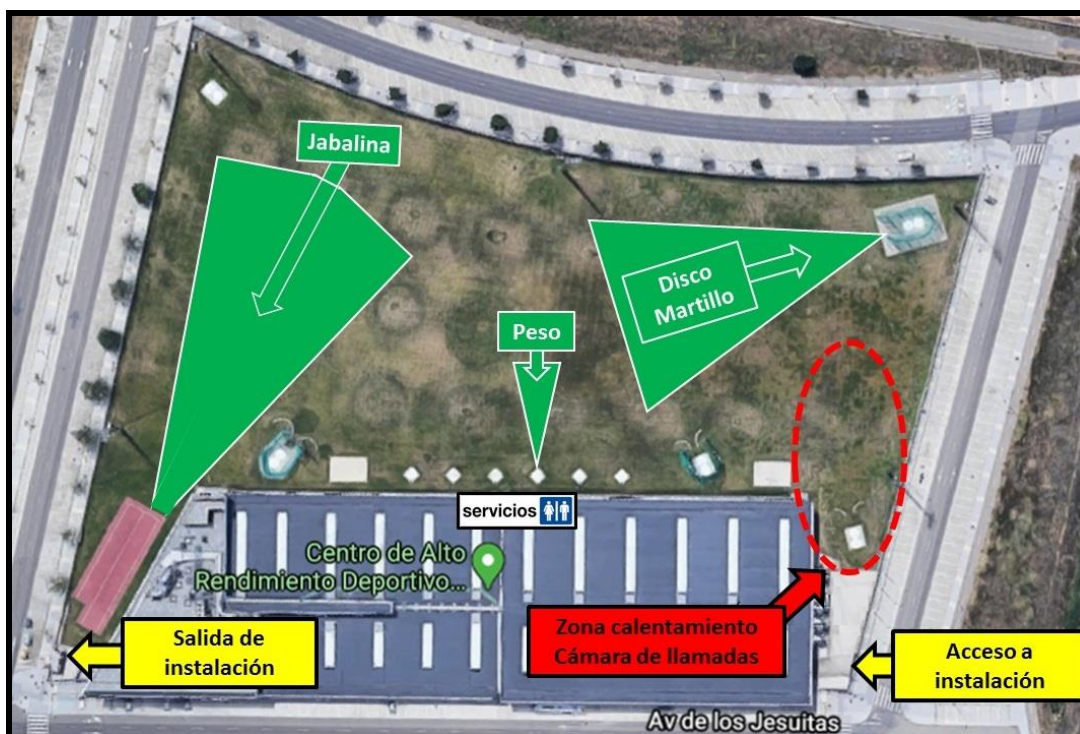

CONTROL RFEA SECTOR DE LANZAMIENTOS CAR LEÓN

16 de agosto de 2020

HORARIO DE COMPETICIÓN

Cámara de Llamadas		Salida Pista	Hora	Prueba
Apertura	Cierre			
17:30	17:35	17:40	18:10	Jabalina
17:50	17:55	18:00	18:30	Martillo
18:50	18:55	19:00	19:30	Disco
19:00	19:05	19:10	19:40	Peso

PLANO GENERAL

ACREDITACIONES, C.I.T., CONTROL DE ACCESO, CÁMARA DE LLAMADAS Y ZONA CALENTAMIENTO

LANZAMIENTO DE MARTILLO, DISCO Y PESO

LANZAMIENTO DE JABALINA

- No está autorizado el acceso del público al CAR León (zona interior y exterior).
- El acceso al interior de las instalaciones cubiertas del CAR León estará prohibido para todos los atletas y entrenadores. Solo podrá acceder el personal autorizado.
- El acceso a los aseos (en la sala de redes) será individual y por turnos, sin poder coincidir en el mismo espacio y zona de tránsito dos personas.