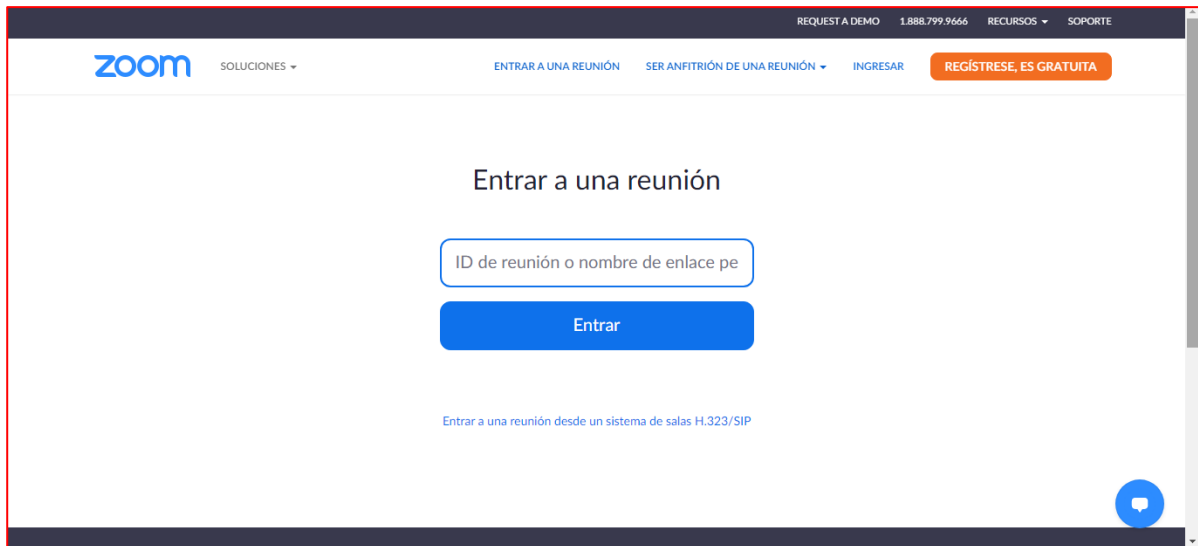

### Acceso a través del teléfono móvil:

- Si la aplicación Zoom está instalada haz clic en "Unirse a la reunión"
- Si es la primera vez que usas Zoom.

Descarga la app Zoom y a continuación ingresa el ID: 86237996990

Si la aplicación Zoom está instalada, haga clic en "Unirse a la reunión".

Unirse a la reunión

¿Es la primera vez que usa Zoom en este dispositivo? Descargue la app Zoom de Google Play Store o directamente de "Descargar de Zoom" a continuación.

Descargar de Google Play

Descargar de Zoom

### Acceso a través del ordenador:

- Si la aplicación Zoom está instalada haz clic en “Unirse a la reunión” y a continuación ingresa el ID: 86237996990
  - Si no quieres descargar la aplicación:
- 1) Escribir en el navegador Google Chrome la siguiente dirección: <https://zoom.us/join> y el ID 86237996990