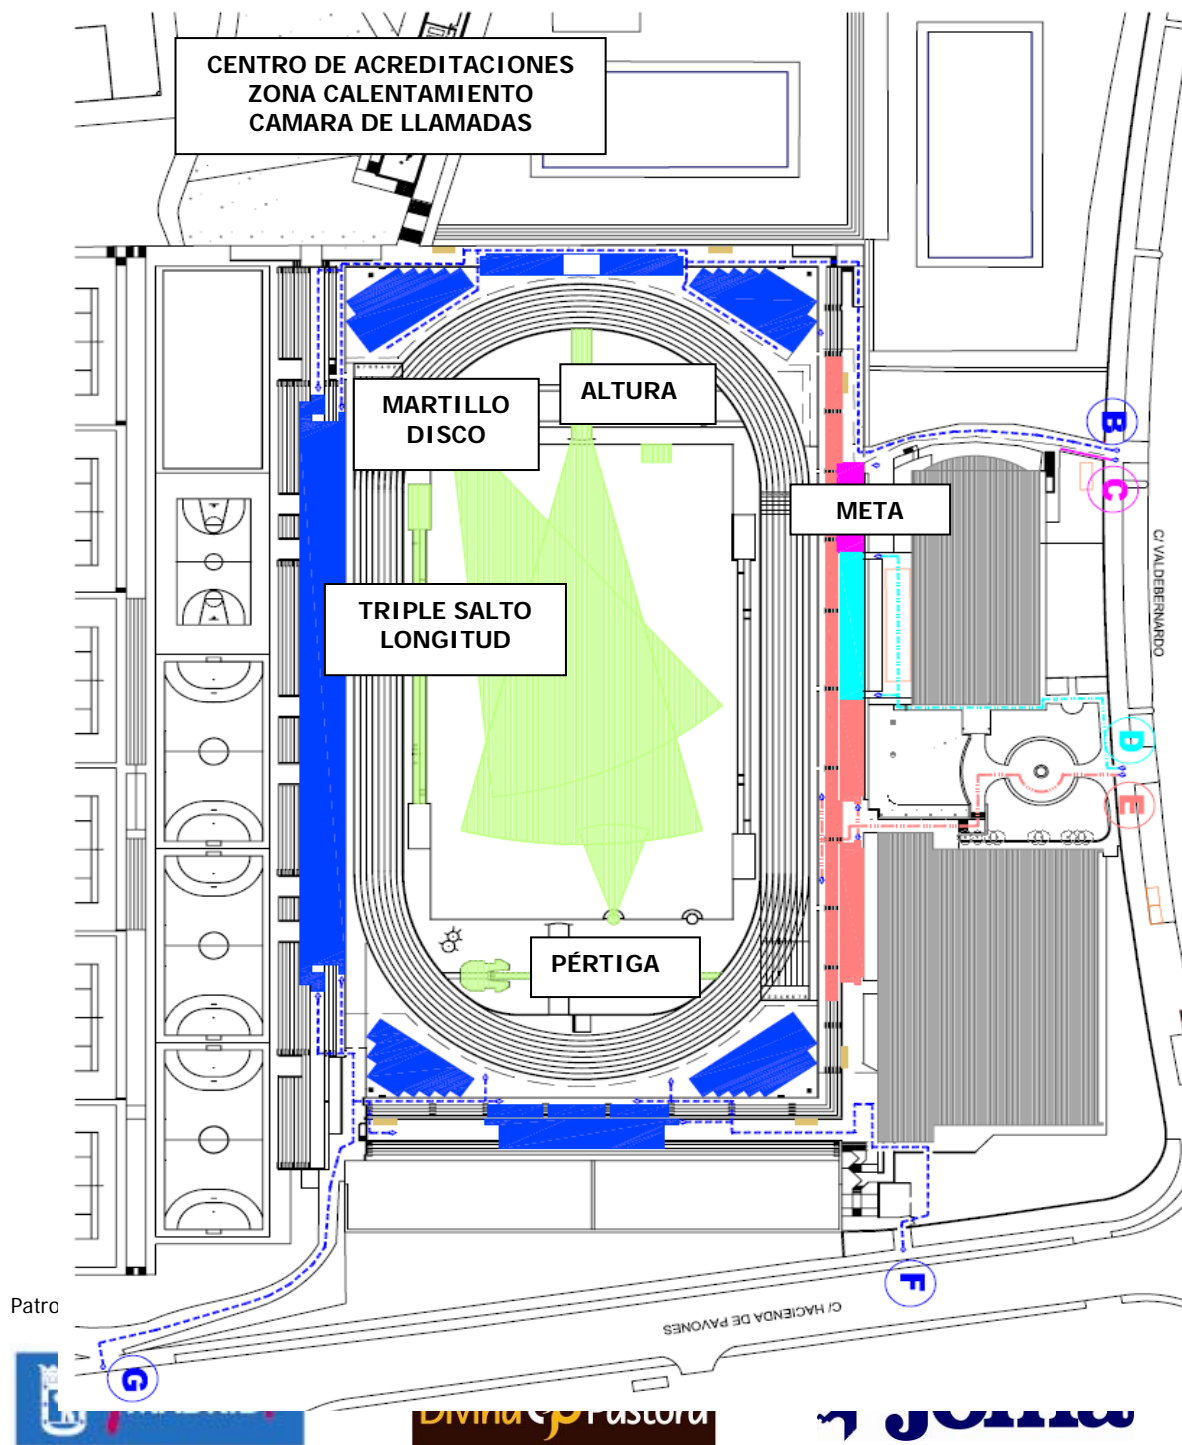

Real Federación
Española de Atletismo

Real Federación Española de Atletismo

Av. Valladolid, 81, 1º - 28008 Madrid – Tel. 91 548 24 23 – Fax: 91-547 61 13 / 91-548 06 38
Correo electrónico: meetingmadrid@rfea.es – Página Web: <http://www.rfea.es> – CIF: O-2878003-I

REGLAMENTO PRUEBAS LIBRE PARTICIPACIÓN Centro Deportivo Municipal de Moratalaz, 2 de Julio de 2010

Publicadas las listas de participantes de las pruebas OPEN del Meeting de Madrid 2010, os informamos sobre el horario definitivo de cada serie y el de cámara de llamadas, siendo OBLIGATORIO su cumplimiento para poder participar en la prueba inscrita. Deberéis recoger los dorsales el próximo viernes 2 a partir de las 16:00 horas en el centro de acreditaciones ubicado en la entrada de la piscina de verano de Moratalaz (C/ De la Encomienda de Palacios), junto a este se os hará entrega de 2 invitaciones de grada general para los acompañantes.

Desde aquí, accederéis a zona de calentamiento y cámara de llamadas. Una vez finalizada vuestra prueba, con el dorsal podréis acceder a la grada general y ver el Meeting.

HORARIO COMPETICIÓN

CAMARA LLAMADAS

Apertura	Cierre	Salida Pista	Hora Prueba	Prueba	Sexo	Categoría
17.10	17.20	17.25	17.30	1.000m	Mujeres	Open - 1
17.18	17.28	17.33	17.38	1.000m	Hombres	Open - 5
17.26	17.36	17.41	17.46	1.000m	Hombres	Open - 4
17.34	17.44	17.49	17.54	1.000m	Hombres	Open - 3
17.42	17.52	17.57	18.02	1.000m	Hombres	Open - 2
17.50	18.00	18.05	18.10	1.000m	Hombres	Open - 1
17.58	18.08	18.13	18.18	800m	Mujeres	Open - 1
18.04	18.14	18.19	18.24	800m	Hombres	Open - 4
18.10	18.20	18.25	18.30	800m	Hombres	Open - 3
18.16	18.26	18.31	18.36	800m	Hombres	Open - 2
18.22	18.32	18.37	18.42	800m	Hombres	Open - 1
18.28	18.38	18.43	18.48	1.500m	Mujeres	Open - 1
18.36	18.46	18.51	18.56	1.500m	Hombres	Open - 4
18.44	18.54	18.59	19.04	1.500m	Hombres	Open - 3
18.52	19.02	19.07	19.12	1.500m	Hombres	Open - 2
19.00	19.10	19.15	19.20	1.500m	Hombres	Open - 1

Patrocinadores Principales:

Proveedores Oficiales

Colaboradores

Proveedores Oficiales:

Colaboradores institucionales: