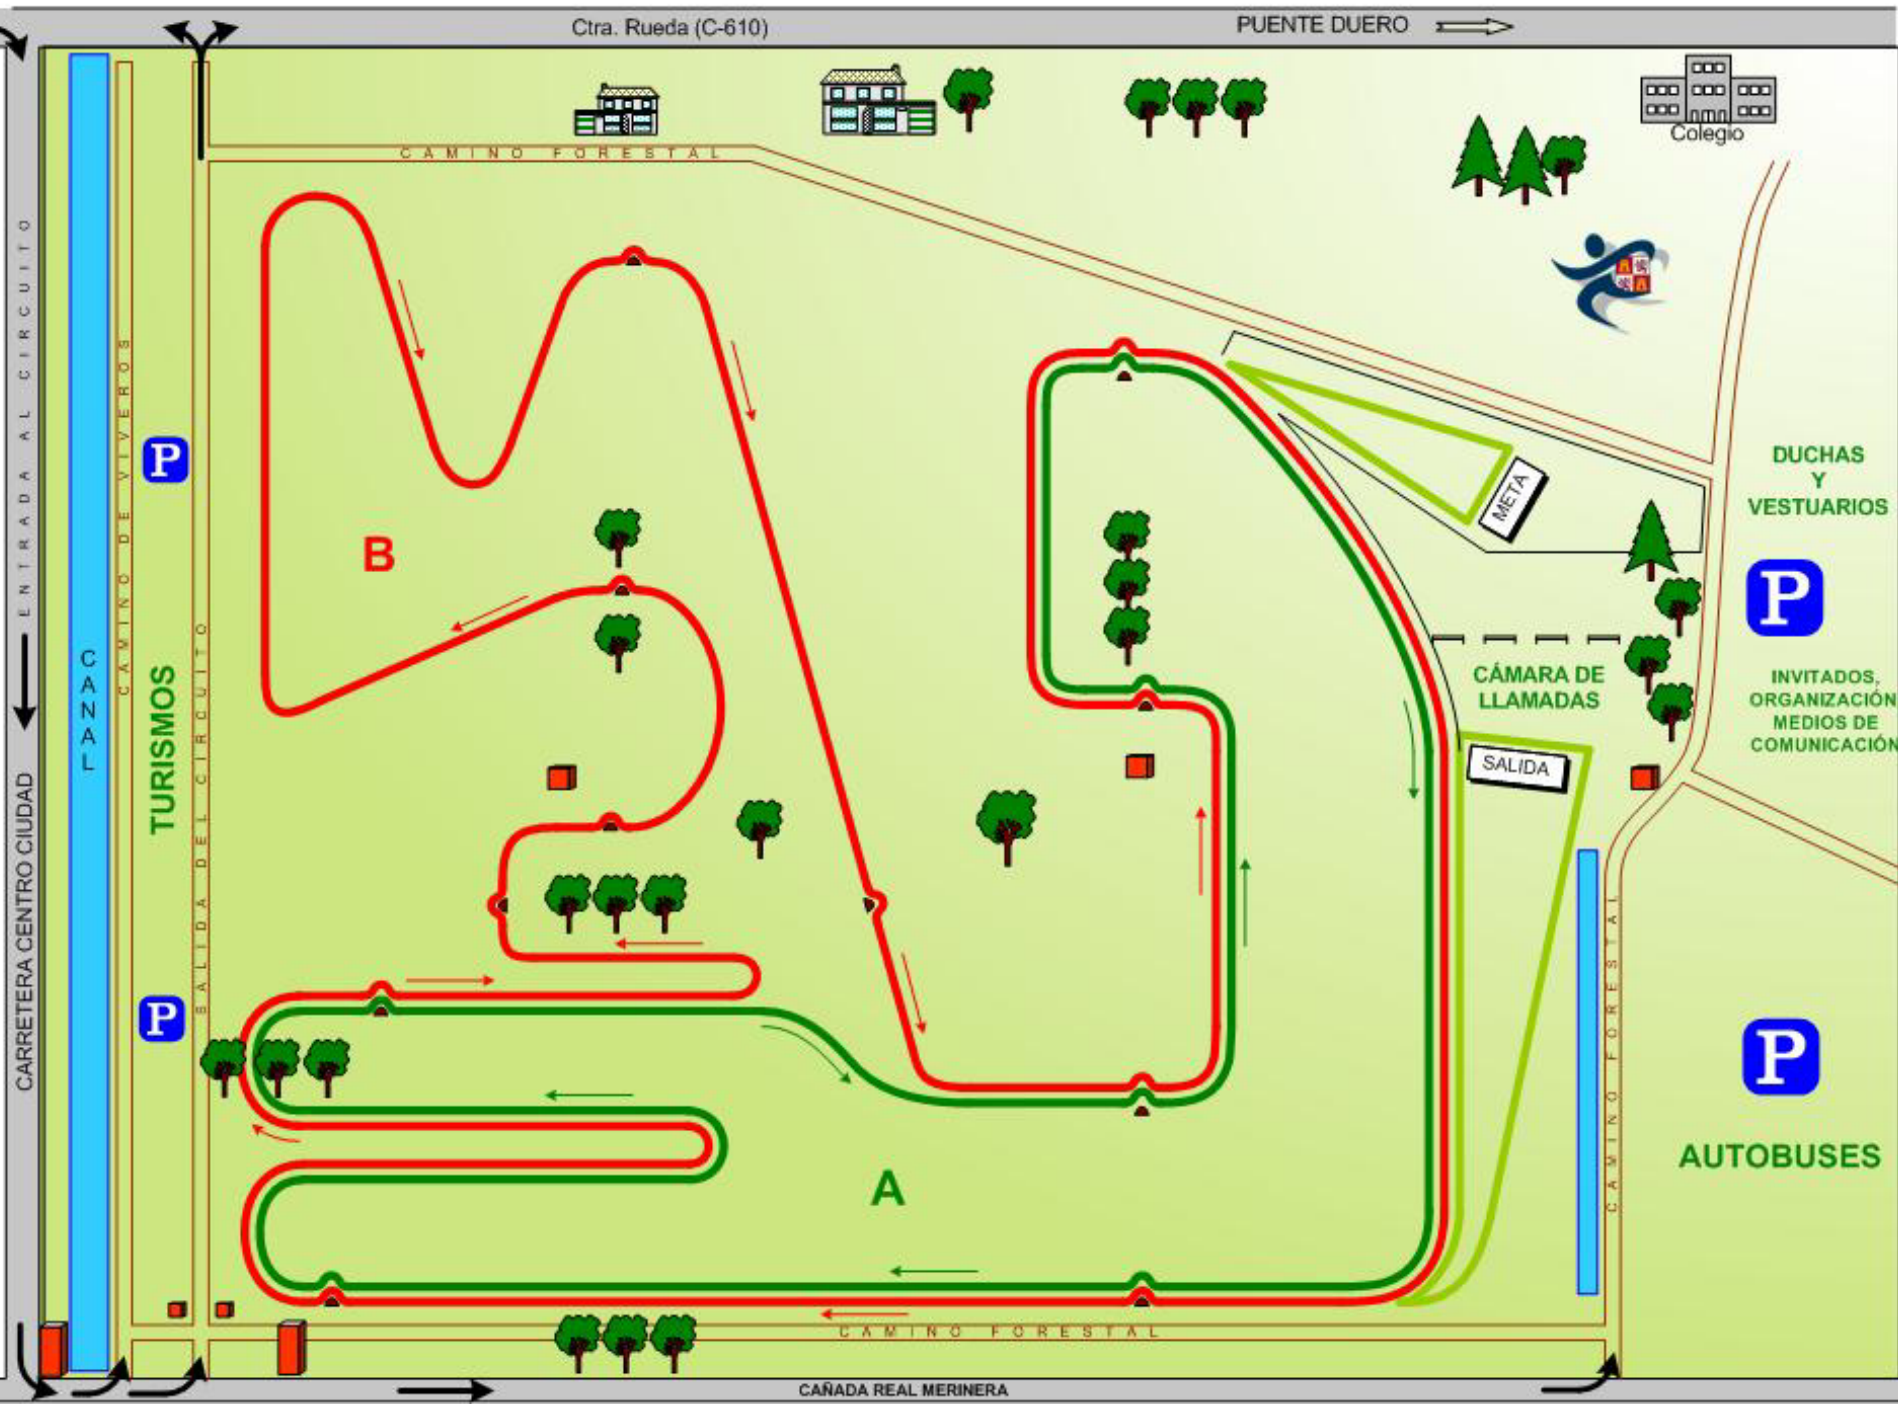

# XLI CAMPEONATO ESPAÑA CAMPO TRAVÉS CLUBES

CIRCUITO	COLOR	DISTANCIA
A	Verde	1500 Mtr.
B	Rojo	2500 Mtr.

VALLADOLID ←

Ctra. Rueda (C-610)

PUENTE DUERO →

ENTRADA AL CIRCUITO

CANAL DE GANZA

TURISMOS

SALIDA DEL CIRCUITO

CAMINO FORESTAL

CAMINO FORESTAL

CAMINO FORESTAL

AUTOBUSES

INVITADOS,  
ORGANIZACIÓN  
MEDIOS DE  
COMUNICACIÓN

DUCHAS  
Y  
VESTUARIOS

META

CÁMARA DE LLAMADAS

SALIDA

Colegio

CAÑADA REAL MERINERA

VALLADOLID ←